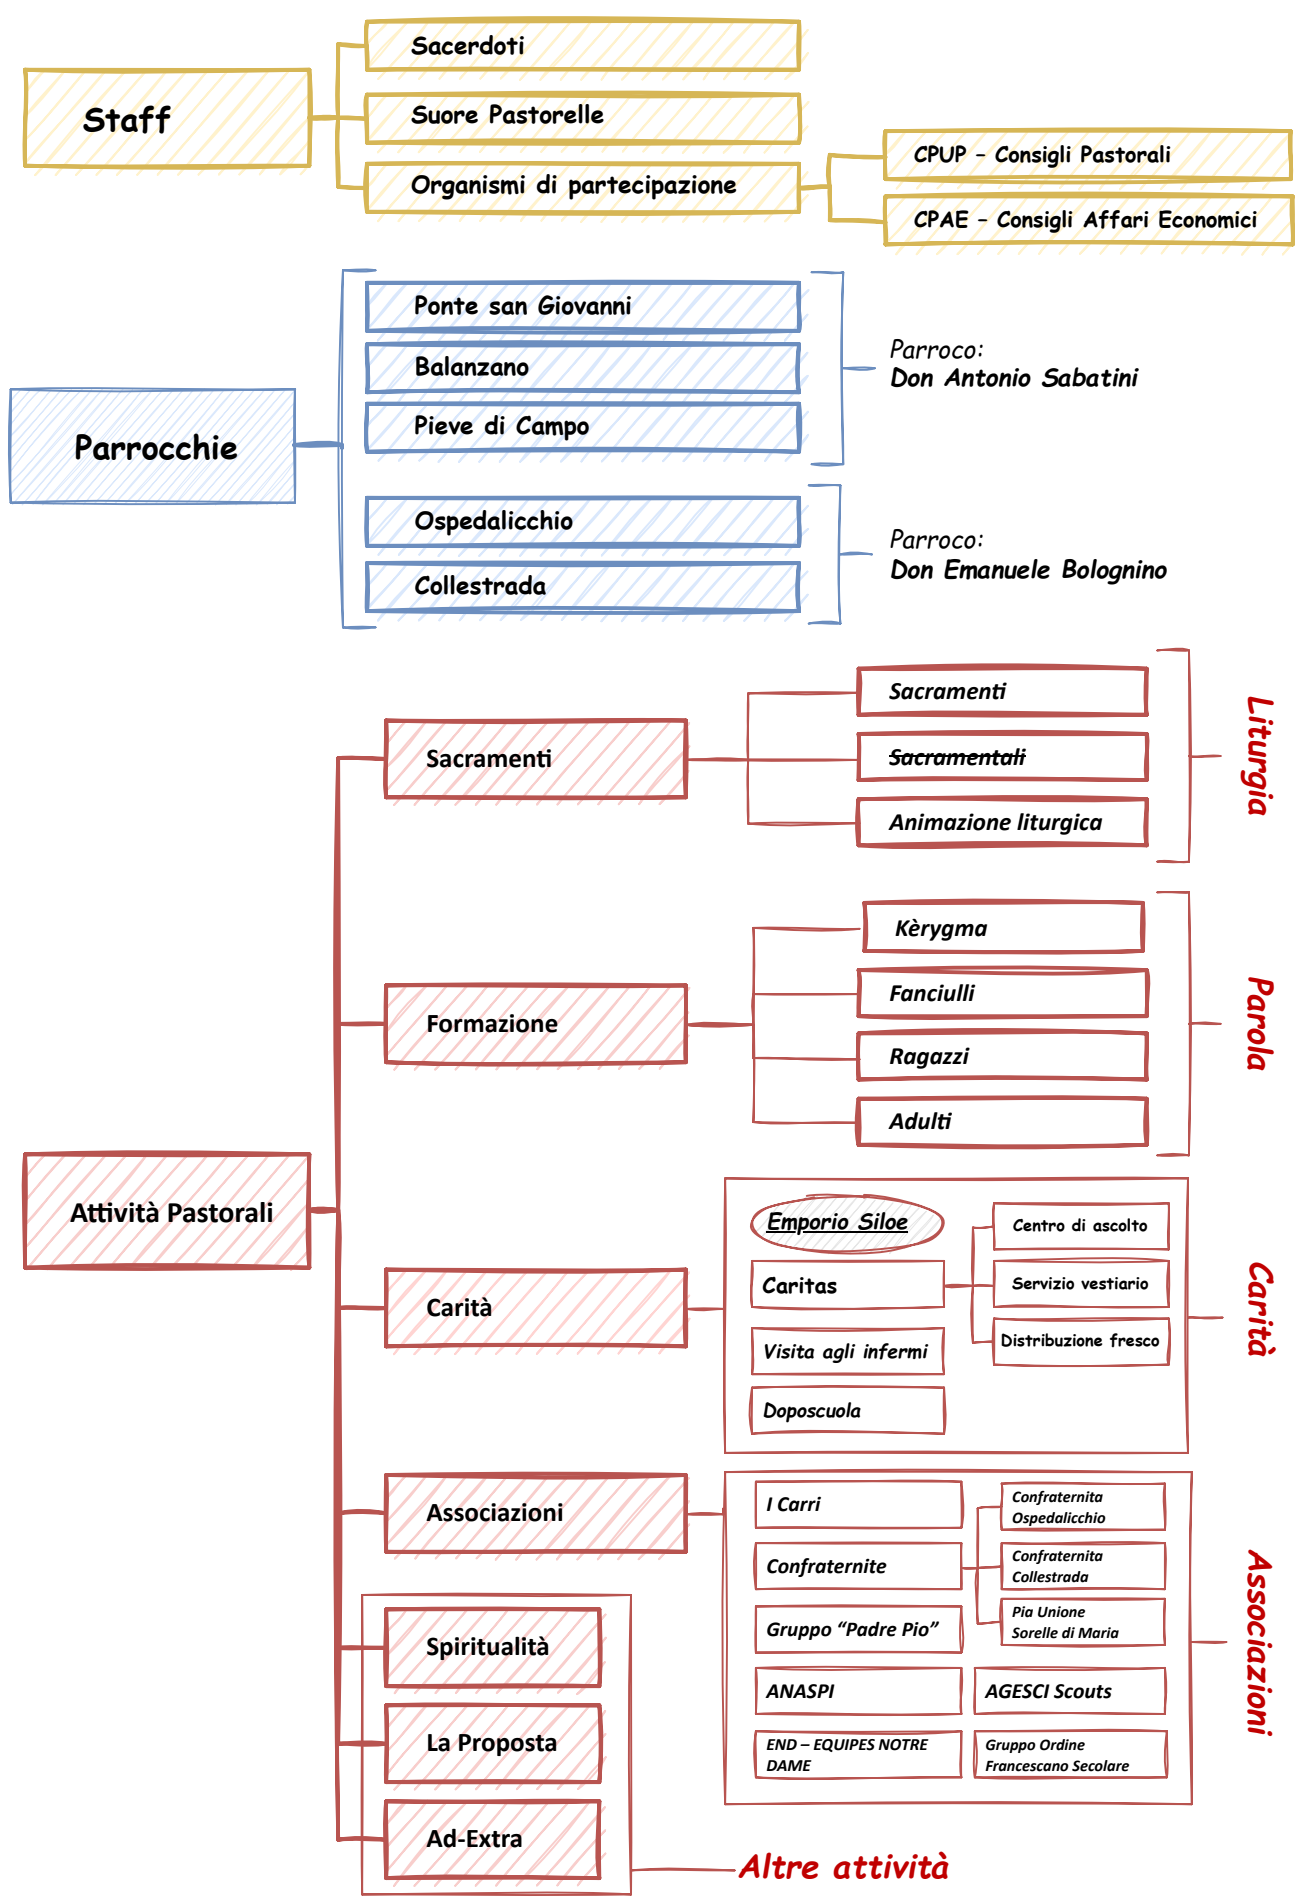

[Login](#)

Effettuare la Registrazione e il Login per una piena visibilità del Sito e per l'accesso ad alcune aree riservate

[indietro](#)